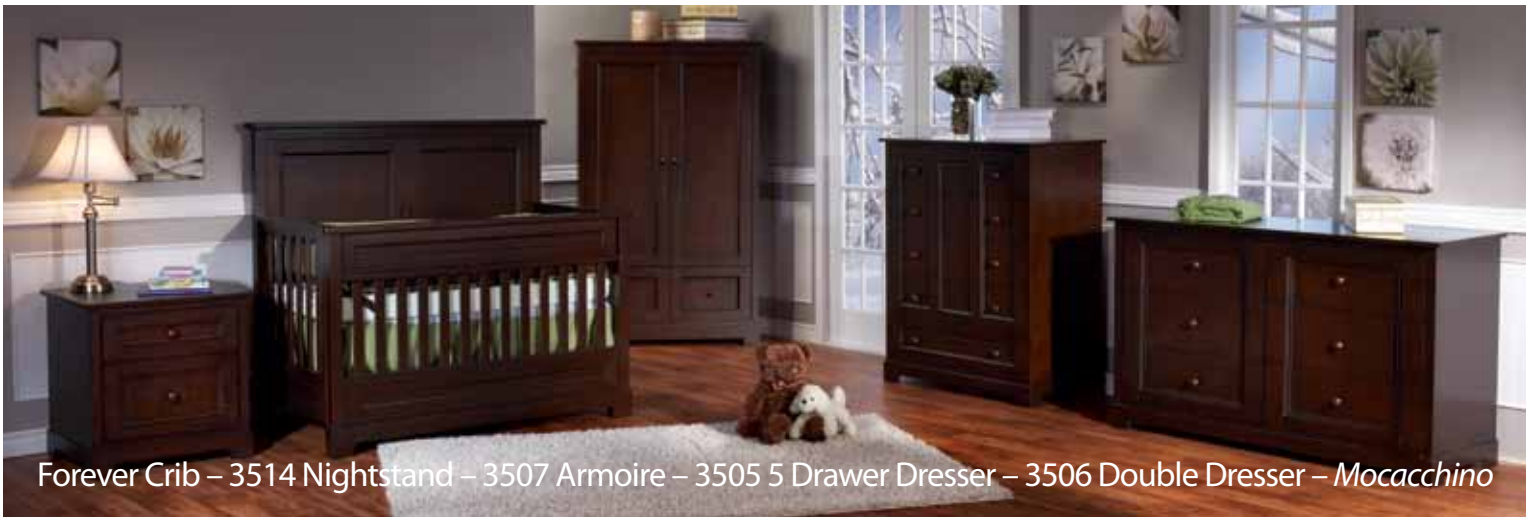

ONDA

2500 Forever Crib – 2505 5 Drawer Dresser – 2506 Double Dresser – 2509 Hutch – *Walnut*

Full-Size Bed – 2514 Nightstand – 2506 Double Dresser – *Mocacchino*

ARIA

3500 Forever Crib – 3506 Double Dresser – 5555 Hutch – 3507 Armoire – 3505 5 Drawer Dresser – White