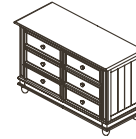

Double Dresser – 1606
W:50 x D:20 x H:37