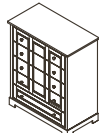

5 Drawer Dresser – 3505
W:40 x D:21 x H:48