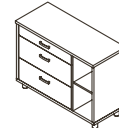

Milano

Finishes : White/Mocacchino – Natural/White – Mocacchino

Combo – 101
W:48 x D:20 x H:36